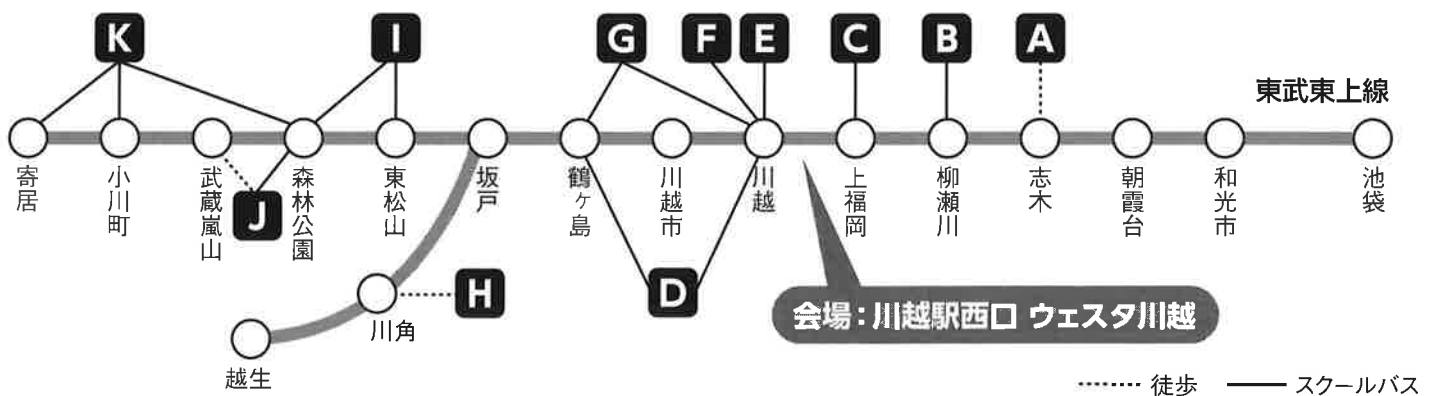

イベントスケジュール

10:30~17:00	中学校個別相談及び制服・校章展示	
11:00~11:40	国語体験授業 [星野学園]「国語王はクイズ王」	参加者には「修了証」が授与されます!
11:50~12:40	理科実験教室① [大妻嵐山] ※要予約(定員30組) 「ガリレオ温度計をつくろう!!」	参加者には「未来の科学者認定書」が授与されます!(体験授業修了証)
12:00~17:00	高等学校個別相談	
12:50~13:30	算数体験授業 [城西川越]「豊臣秀吉の大失敗!?!」	参加者には「修了証」が授与されます!
13:40~14:30	理科実験教室② [狭山ヶ丘] ※要予約(定員40組) 「安心して下さい、涌いてますよ~自分だけの噴水を作ろう!~」	参加者には「未来の科学者認定書」が授与されます!(体験授業修了証)
14:40~15:20	英語体験授業 [西武台新座]「英語の種まき」	参加者には「修了証」が授与されます!
15:30~16:20	理科実験教室③ [東京農業大学第三] ※要予約(定員30組) 「双眼実体顕微鏡(そうがんじったいけんびきょう)で のぞいてみよう!!~実は知らない小さな世界~」	参加者には「未来の科学者認定書」が授与されます!(体験授業修了証)

理科実験教室の申し込みはこちら → <http://niiza.rikkyo.ac.jp/saitama_seibu>

参加校東武東上沿線マップ

A 立教新座 中学校 高等学校	http://niiza.rikkyo.ac.jp/ 志木駅より徒歩12分	G 西武学園文理 中学校 高等学校	http://www.bunri-s.ed.jp/ 川越駅、鶴ヶ島駅よりスクールバス20分
B 西武台 新座中学校 高等学校	http://www.seibudai.ed.jp/junior/ 柳瀬川駅よりスクールバス15分	H 埼玉平成 中学校 高等学校	http://www.saitamaheisei.ed.jp/ 川角駅より徒歩5分
C 城北埼玉 中学校 高等学校	http://www.johokusaitama.ac.jp/ 上福岡駅よりスクールバス10分	I 東京農業大学第三 附属中学校 高等学校	http://www.nodai-3-h.ed.jp/ 東松山駅よりスクールバス9分
D 城西川越 中学校 高等学校	http://www.k-josai.ed.jp/ 川越駅、坂戸駅よりスクールバス20分	J 大妻嵐山 中学校 高等学校	http://www.otsuma-ranzan.ed.jp/ 森林公園駅よりスクールバス15分・武蔵嵐山駅より徒歩13分
E 星野 学園中学校 高等学校	http://www.hoshinogakuen.ed.jp/ 川越駅よりスクールバス20分	K 東京成徳大学深谷 中学校 高等学校	http://tsfj.jp/ 寄居駅よりスクールバス20分・森林公園駅よりスクールバス50分
F 狭山ヶ丘 付属中学校 高等学校	http://www.sayamagaoka-h.ed.jp/ 川越駅よりスクールバス40分