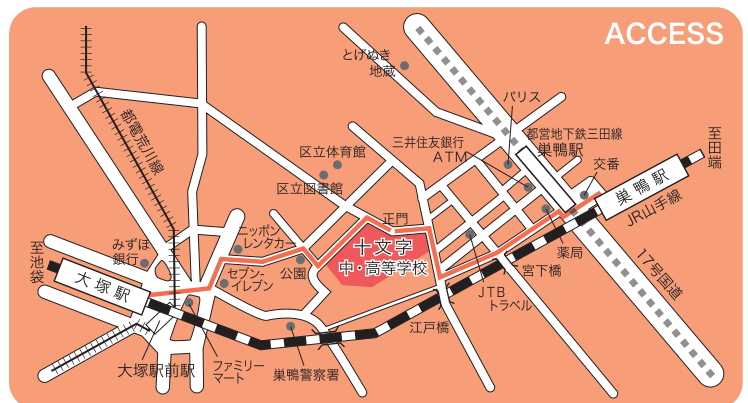

# 私立女子校 中学 フェスタ

<http://www.mirai-compass.jp.net/joshifes/>

開催日

2017年

4/2 日

10:00~16:00

会場

十文字中学校

アクセス「JR 巣鴨駅」「都営三田線巣鴨駅」「JR 大塚駅」より徒歩5分

お願い

- 男性のみの入場はお断りしております。
- 上履きを必ずご持参ください。

生徒による  
プレゼン  
テーション

生徒による  
アトラク  
ション

生徒による  
女子校  
あるある  
座談会

教員・生徒による  
体験授業

生徒による  
ブースでの  
個別相談

## 参加校 (五十音順)

- 跡見学園
- 大妻
- 吉祥女子
- 実践女子学園
- 十文字
- 東京家政大学附属女子
- 富士見
- 八雲学園
- 和洋九段女子
- 鷗友学園女子
- 大妻中野
- 共立女子
- 品川女子学院
- 女子聖学院
- 豊島岡女子学園
- 三輪田学園
- 山脇学園

お問い合わせ 十文字中学校 tel: 03 (3918) 0511

生徒による  
プレゼン  
テーション

- ボランティア活動報告
  - 生徒会生徒による学校紹介
  - SGH・A(スーパーグローバルハイスクール・アソシエイト)校の活動報告
  - 論文発表
  - キャリアプログラムにおけるプレゼンテーション
  - 国際理解教育活動報告
  - ものづくり活動の発表
  - 英語によるプレゼンテーション
- etc.